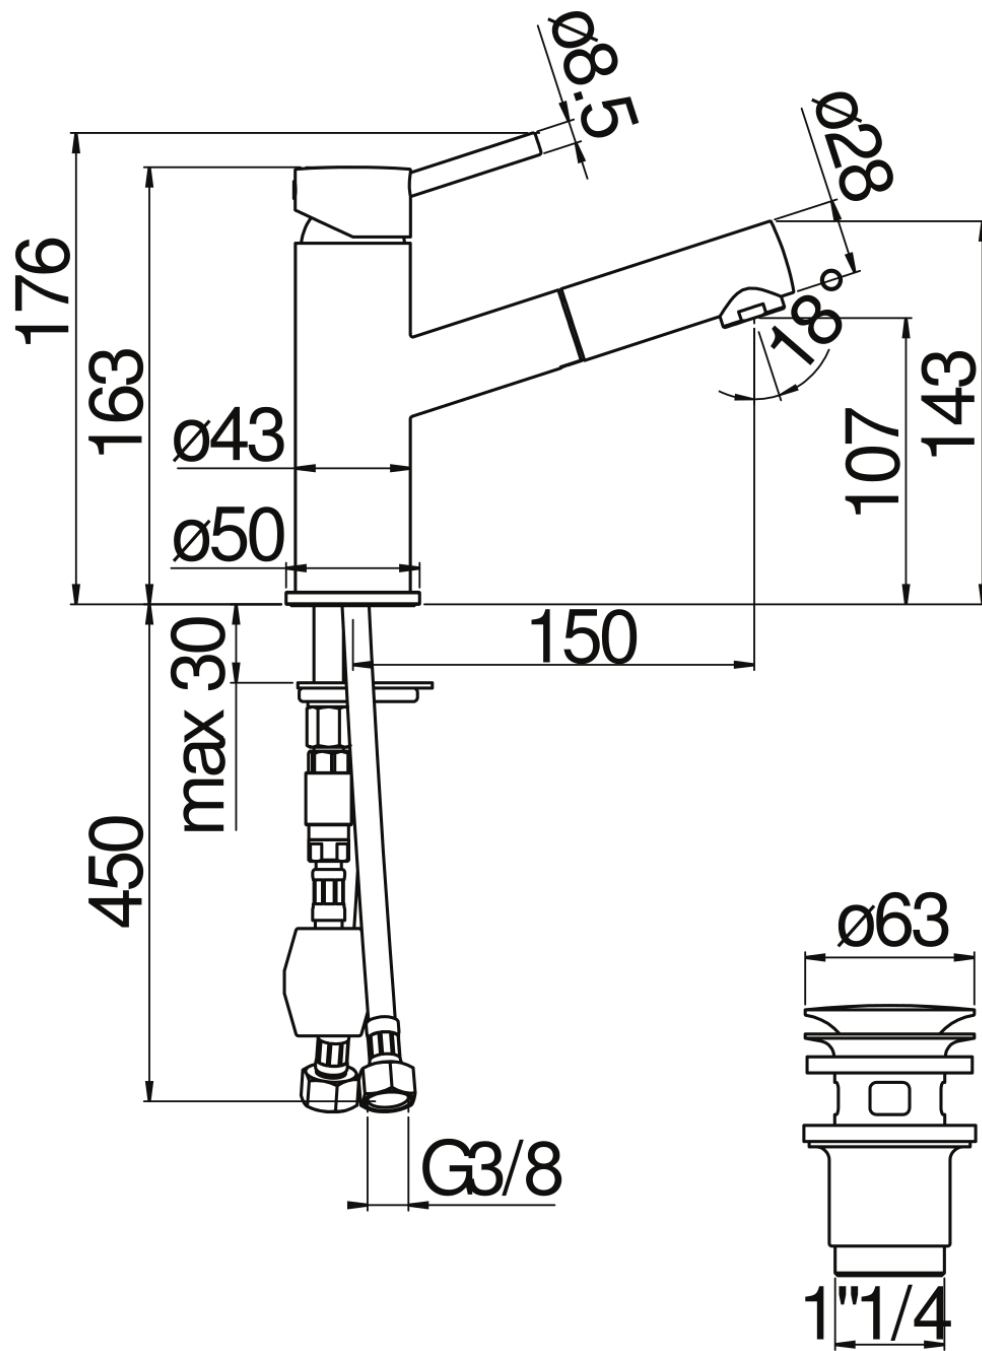

SPECIFICHE

Monocomando con doccetta estraibile
Polar white
Doccetta monogetto estraibile
Scarico 1 1/4" push
Flessibili inox ø 3/8"
Limitatore di portata con freno al 50%
Imballo: 41 x 21 x 7 cm / 0,00603 m³ / 2,25 kg

CERTIFICAZIONI

DIAGRAMMA DI PORTATA: ACQUA CALDA/FREDDA

— Aeratore

DIAGRAMMA DI PORTATA: ACQUA MISCELATA

— Aeratore