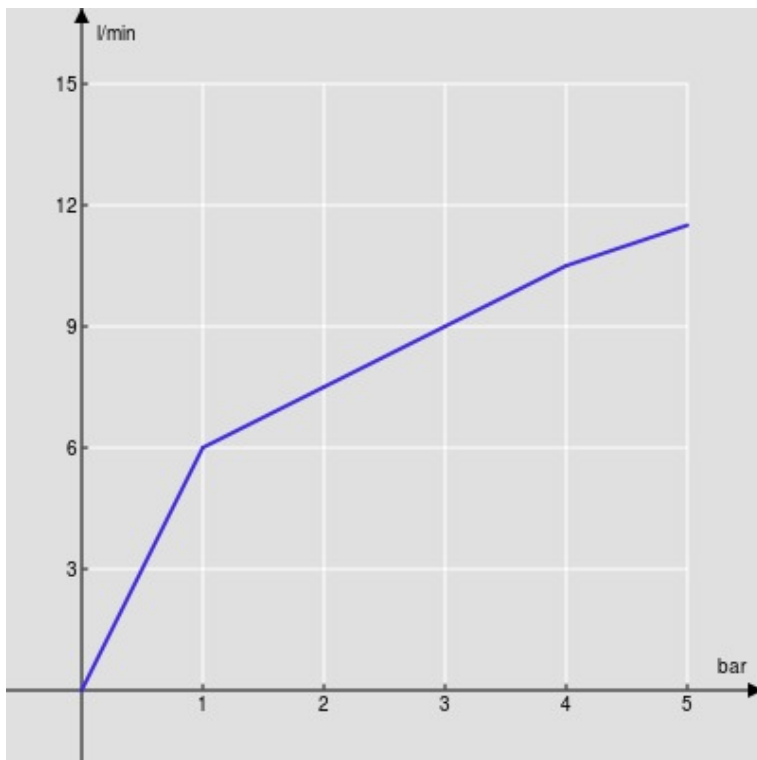

SPECIFICHE

Monocomando con doccetta estraibile
Polar white
Doccetta monogetto estraibile
Scarico 1 1/4" push
Flessibili inox ø 3/8"
Limitatore di portata con freno al 50%
Imballo: 41 x 21 x 7 cm / 0,00603 m³ / 2,25 kg

CERTIFICAZIONI

DIAGRAMMA DI PORTATA: ACQUA CALDA/FREDDA

— Aeratore

DIAGRAMMA DI PORTATA: ACQUA MISCELATA

— Aeratore