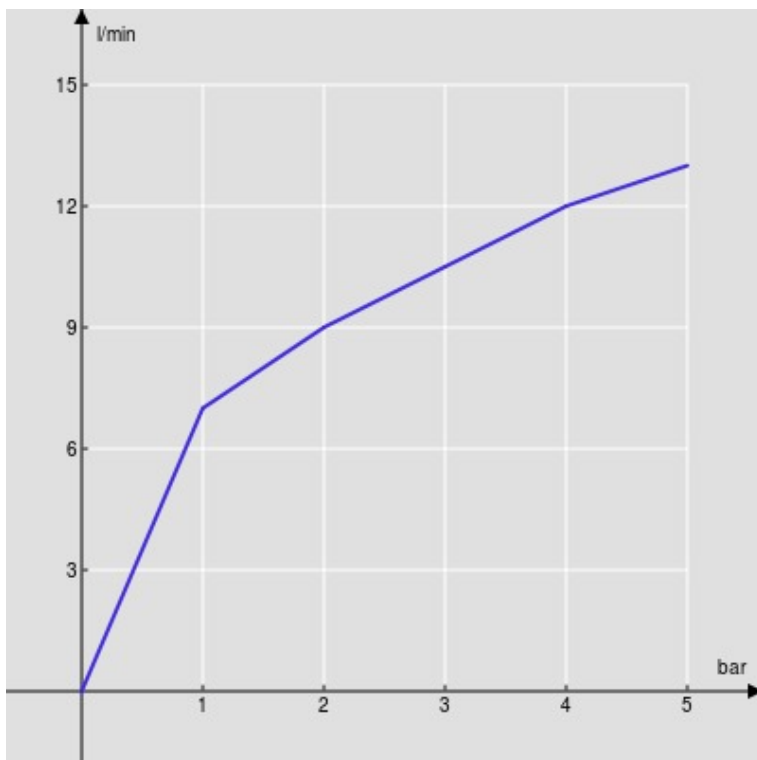

SPECIFICHE

Monocomando con doccetta estraibile
Polar white
Doccetta monogetto estraibile
Scarico 1 1/4" push
Flessibili inox ø 3/8"
Limitatore di portata con freno al 50%
Imballo: 41 x 21 x 7 cm / 0,00603 m³ / 2,25 kg

CERTIFICAZIONI

DIAGRAMMA DI PORTATA: ACQUA CALDA/FREDDA

— Aeratore

DIAGRAMMA DI PORTATA: ACQUA MISCELATA

— Aeratore